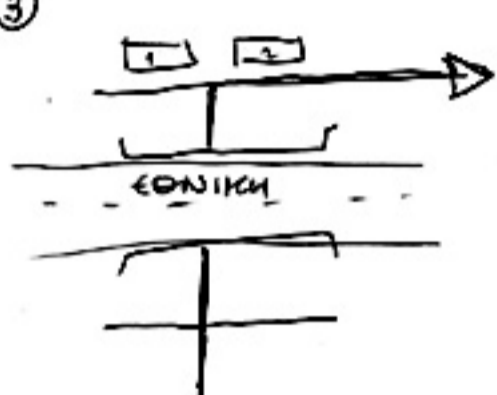

# ROADBOOK

ΚΟΜΒΟΣ ΣΟΥΡΠΗΣ - ΑΓΙΟΣ ΙΩΑΝΝΗΣ 19.000 m

①

②

900 m

③

1 ΑΡΧΑΙΟΛΟΓΙΚΟΣ ΧΕΡΟΣ 600 m  
2 ΙΜ. ΖΕΝΙΑΣ ΒΡΥΝΑΙΝΑ

④