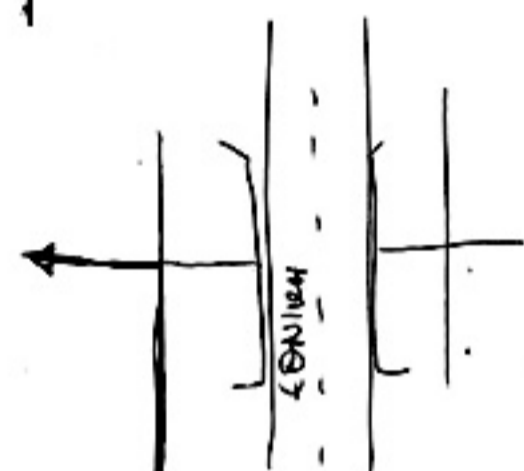

# ROADBOOK

ΚΟΜΒΟΣ ΣΟΥΡΠΗΣ - ΑΓΙΟΣ ΙΩΑΝΝΗΣ 19.000 m

①

②

900 m

③

1 ΑΡΧΑΙΟΛΟΓΙΚΟΣ ΧΕΡΟΣ 600 m  
2 ΙΜ. ΖΕΝΙΑΣ ΒΡΥΝΑΙΝΑ

④

700 m

⑤

Εκκλησία με περιφράξη

4800 m

⑥

ΜΟΝΗ ΖΕΝΙΑΣ

300 m

⑦