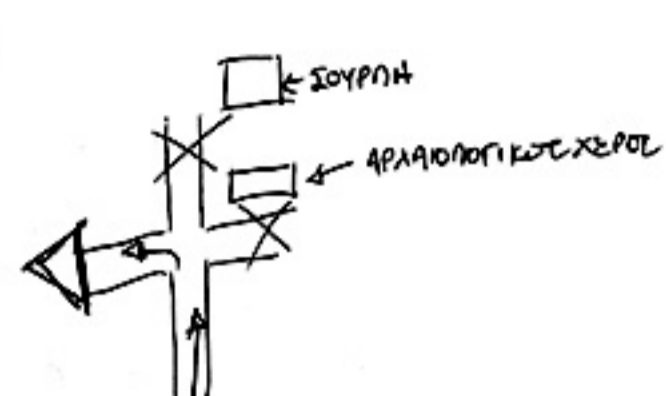

# ROADBOOK

ΚΟΜΒΟΣ ΣΟΥΡΠΗΣ - ΑΓΙΟΣ ΙΩΑΝΝΗΣ 19.000 m

①

②

900 m

③

1 ΑΡΧΑΙΟΛΟΓΙΚΟΣ ΧΕΡΟΣ 600 m  
2 ΙΜ. ΖΕΝΙΑΣ ΒΡΥΝΑΙΝΑ

④

700 m

⑤

Εκκλησία με περιφράξη

4800 m

⑥

ΜΟΝΗ ΖΕΝΙΑΣ

300 m

⑦